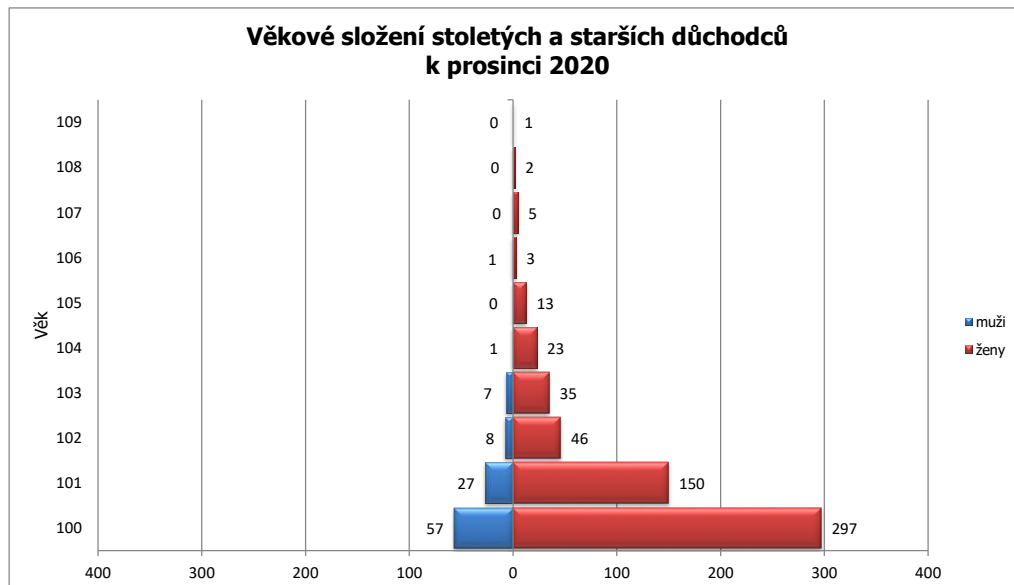

Století a starší důchodci dle věku, krajů a pohlaví za výplatní měsíc prosinec 2020

Kraj	Věk	100	101	102	103	104	105	106	107	108	109	Celkem
Hl. m. Praha		65	39	12	10	3	1		2	1		133
	muži	10	6	1	4							21
	ženy	55	33	11	6	3	1		2	1		112
Středočeský kraj		36	15	8	4	1	2	1	1	1		69
	muži	3	4	2	1							10
	ženy	33	11	6	3	1	2	1	1	1		59
Jihočeský kraj		20	13	5	7	1	1					47
	muži	3	1	1	1							6
	ženy	17	12	4	6	1	1					41
Plzeňský kraj		12	5	2	2							21
	muži	2										2
	ženy	10	5	2	2							19
Karlovarský kraj		10	5	1	2	1		1				20
	muži	1	2					1				4
	ženy	9	3	1	2	1						16
Ústecký kraj		20	11	3	1	5	2					42
	muži	2	1									3
	ženy	18	10	3	1	5	2					39
Liberecký kraj		19	3	1								23
	muži	4										4
	ženy	15	3	1								19
Královéhradecký kraj		19	8	2	1	1						31
	muži	4										4
	ženy	15	8	2	1	1						27
Pardubický kraj		13	7		4		1			1		26
	muži	8	3									11
	ženy	5	4		4		1		1			15
Kraj Vysočina		19	8	1	1	1	1	1				32
	muži	6	1									7
	ženy	13	7	1	1	1	1	1				25
Jihomoravský kraj		44	22	10	4	5	4				1	90
	muži	6		3	1							10
	ženy	38	22	7	3	5	4				1	80
Olomoucký kraj		21	10	3	2	1		1				38
	muži	1	3									4
	ženy	20	7	3	2	1		1				34
Zlínský kraj		16	12	1	2		1					32
	muži	1	4	1								6
	ženy	15	8		2		1					26
Moravskoslezský kraj		40	19	5	2	5				1		72
	muži	6	2			1						9
	ženy	34	17	5	2	4			1			63
Česká republika		354	177	54	42	24	13	4	5	2	1	676
	muži	57	27	8	7	1	0	1	0	0	0	101
	ženy	297	150	46	35	23	13	3	5	2	1	575

Poznámky:

Uvedeny nejstarší důchodce - žena z Jihomoravského kraje narozená v roce 1911 v prosinci zemřela. Nyní je nejstarší důchodce žena narozená v roce 1912 (108 let) žijící v kraji Hlavní město Praha. Tentýž rok narození má i mladší žena ze Středočeského kraje. Nejstarší důchodce – muž, žije v Karlovarském kraji, ročník 1914.